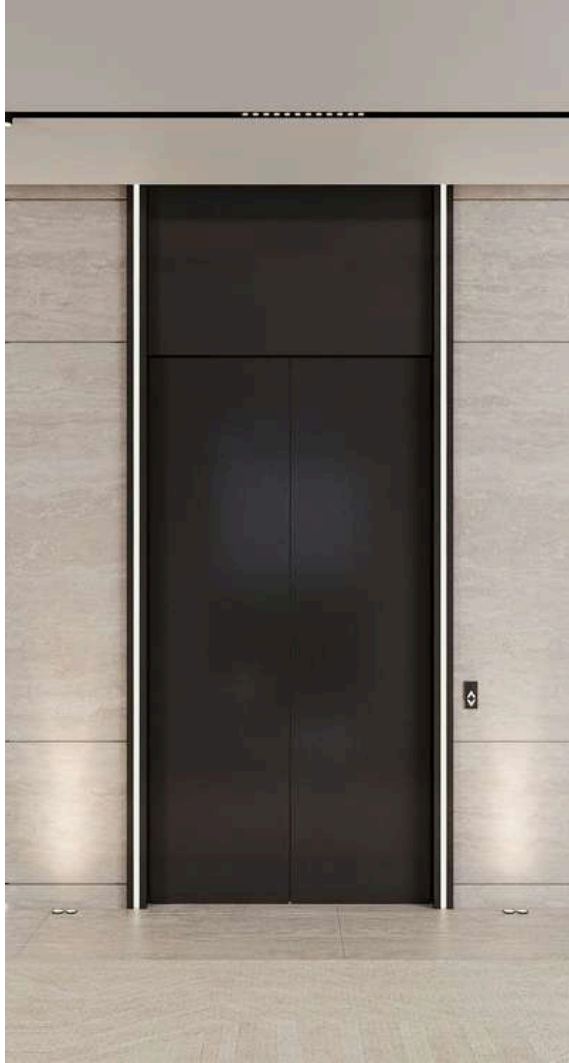

موديل الباب: D-107

المواصفات:

- باب مجافن مطلي بالكهرباء الساكنة
- لون رصاصي عتيق
- نصف أوتوماتيك
- كلاسيك