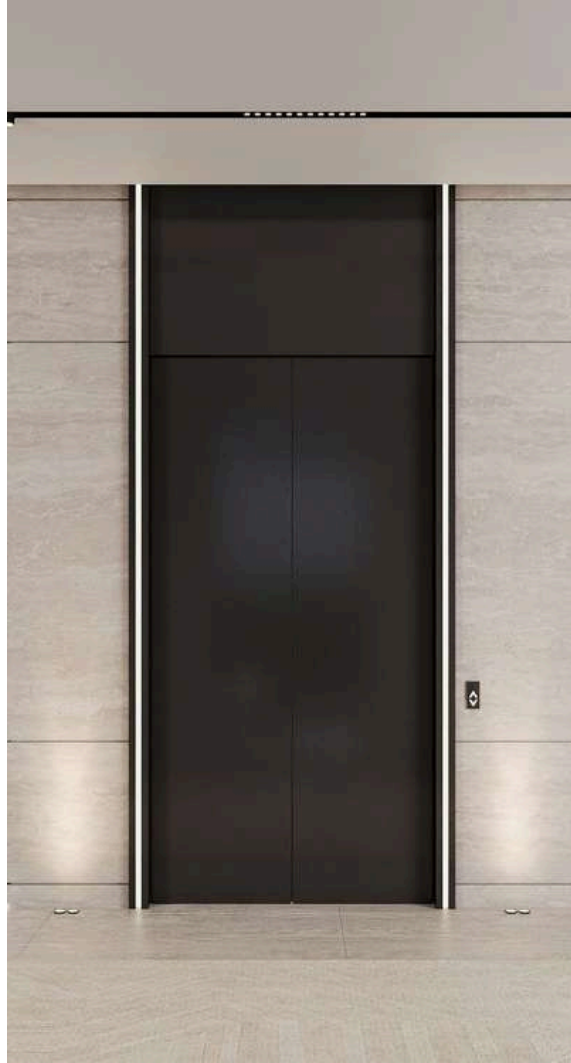

موديل الباب: D-107

المواصفات:

- باب مجافن مطلي بالكهرباء الساكنة
- لون رصاصي عتيق
- نصف أوتوماتيك
- كلاسيك