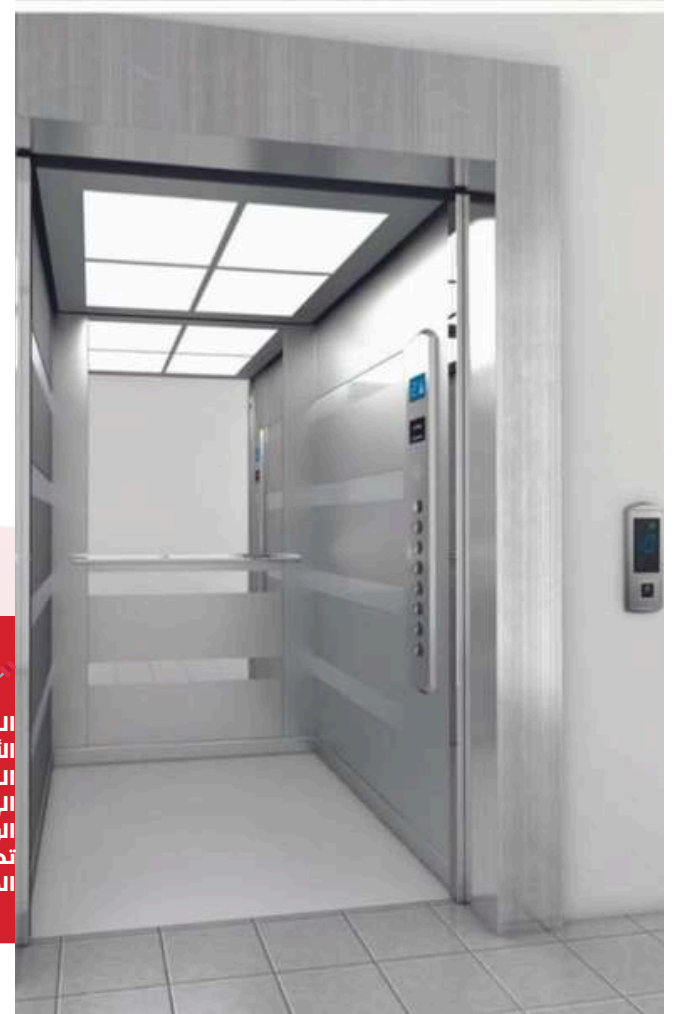

Tag 210

الديكور: ستانلس ستيل بخطوط أفقية عصرية الأرضية: رخام فاتح بدرجة موحدة السقف: إضاءة مربعة ناعمة بالكامل الهاندريل: ستانلس ستيل الوصف:
تصميم عصري عملي جداً، يناسب المباني الحديثة ويمنح مظهرًا نظيفاً ومنتظماً.