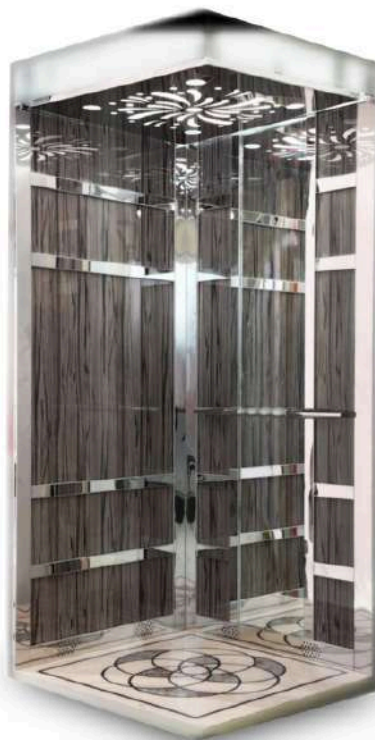

### موديل الباب: D-108

ديكور الباب: ستانلس ستيل ذهبي

نظام الفتح: سنتر

المقاس: 80 سم

التشغيل: أوتوماتيك

الخامة: حديد + ستانلس ستيل

التصميم: باب مصعدين (double

panel) بواجهة مصقولة

# الكبائن