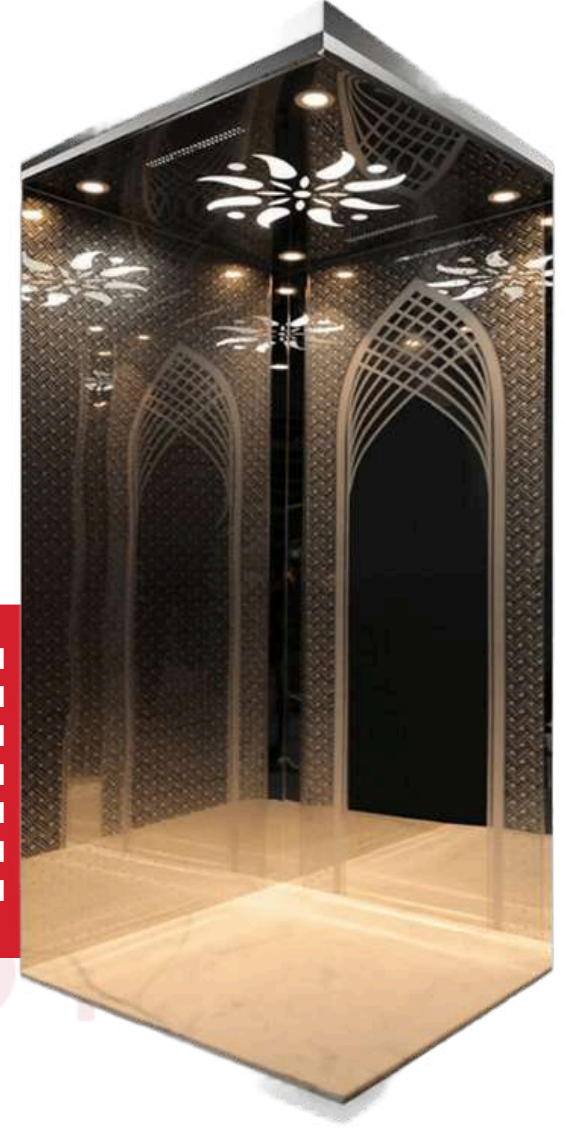

Tag 219

الديكور: ستانلس ستيل بالكامل مع خطوط أفقية
الأرضية: أرضية معدنية مائعة للانزلاق
السقف: سبوت لايت LED موزعة
الهاندريل: ستانلس ستيل بثلاثة مستويات
الوصف: مصعد عملي جدًا ومناسب للمستشفيات والمباني الخدمية، يتميز بالمتانة وسهولة التنظيف.

الكود: TAJ-220

الاستيل: ستيل فضي سوبر مرابا
الديكور: فضي زجاج
الأرضية: رخام سادة
السقف: فضي سوبر مرابا، انارة ليد
الهاندريل: حسب الرغبة
الوصف: كابينة فضي