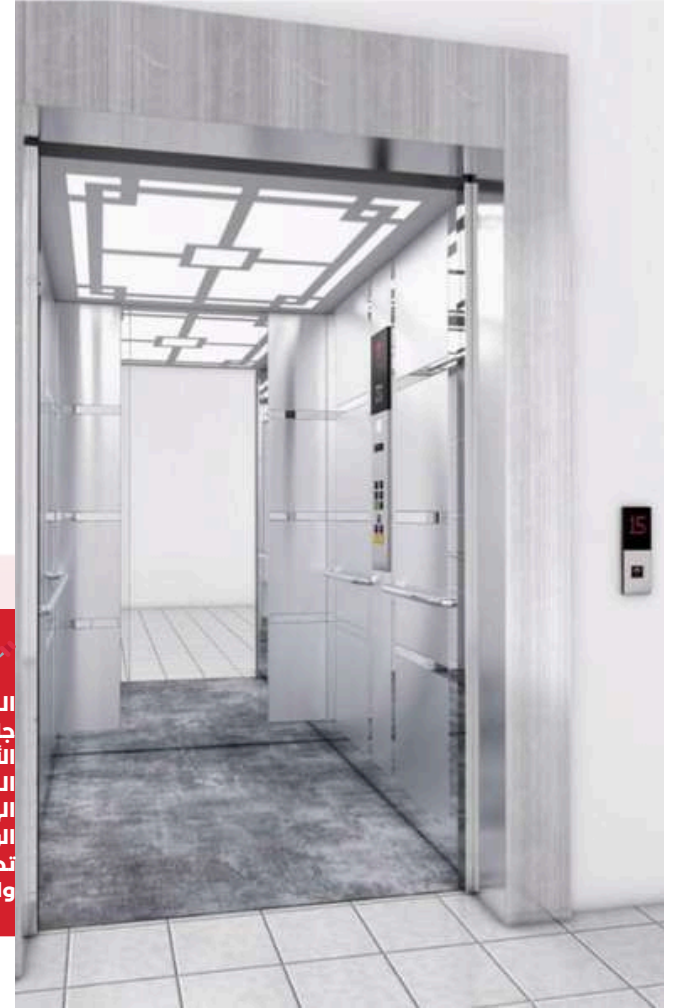

Tag 214 >

الديكور: ستانلس فضي بالكامل مع خطوط
جانبيهة
الأرضية: أرضية داكنة مانعة للانزلاق
السقف: شبكة ستانلس بإضاءة ناعمة
الهاندريل: ستانلس
الوصف:
تصميم عملي عصري، مناسب للمستشفيات
والمباني التجارية.