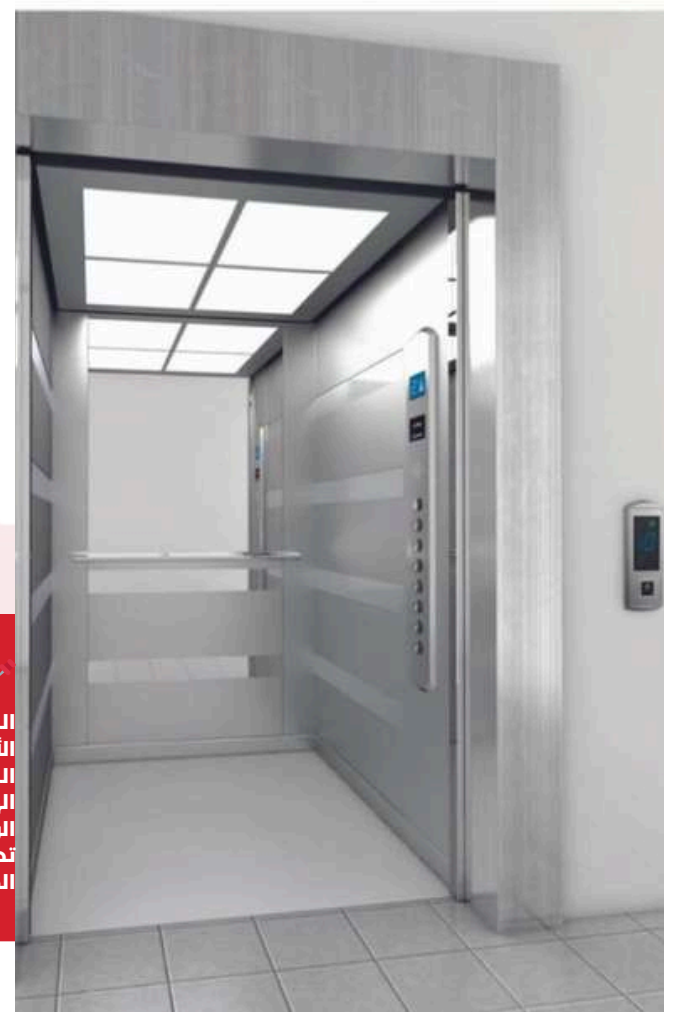

Tag 210

الديكور: ستانلس ستيل بخطوط أفقية عصرية الأرضية: رخام فاتح بدرجة موحدة السقف: إضاءة مربعة ناعمة بالكامل الهاندريل: ستانلس ستيل الوصف:
تصميم عصري عملي جداً، يناسب المباني الحديثة ويمنح مظهرًا نظيفاً ومنتظماً.