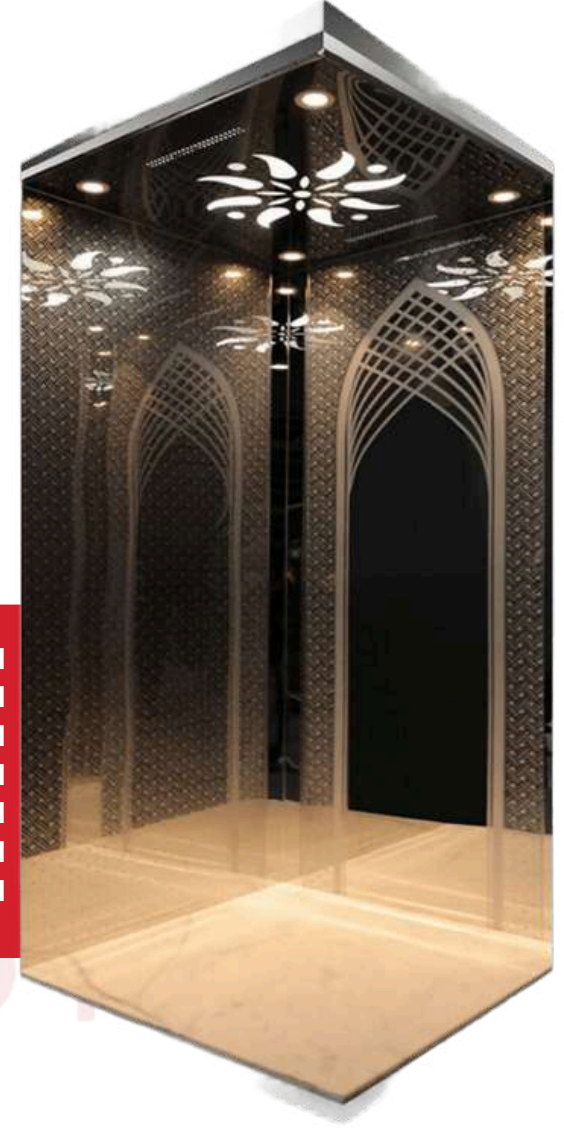

Tag 219

الديكور: ستانلس ستيل بالكامل مع خطوط أفقية
الأرضية: أرضية معدنية مائعة للانزلاق
السقف: سبوت لايت LED موزعة
الهاندريل: ستانلس ستيل بثلاثة مستويات
الوصف:
مصعد عملي جدًا ومناسب للمستشفيات
والمباني الخدمية، يتميز بالمتانة وسهولة
التنظيف.

الكود: TAJ-220

الاستيل: ستيل فضي سوبر مرابا
الديكور: فضي زجاج
الأرضية: رخام سادة
السقف: فضي سوبر مرابا، انارة ليد
الهاندريل: حسب الرغبة
الوصف: كابينة فضي